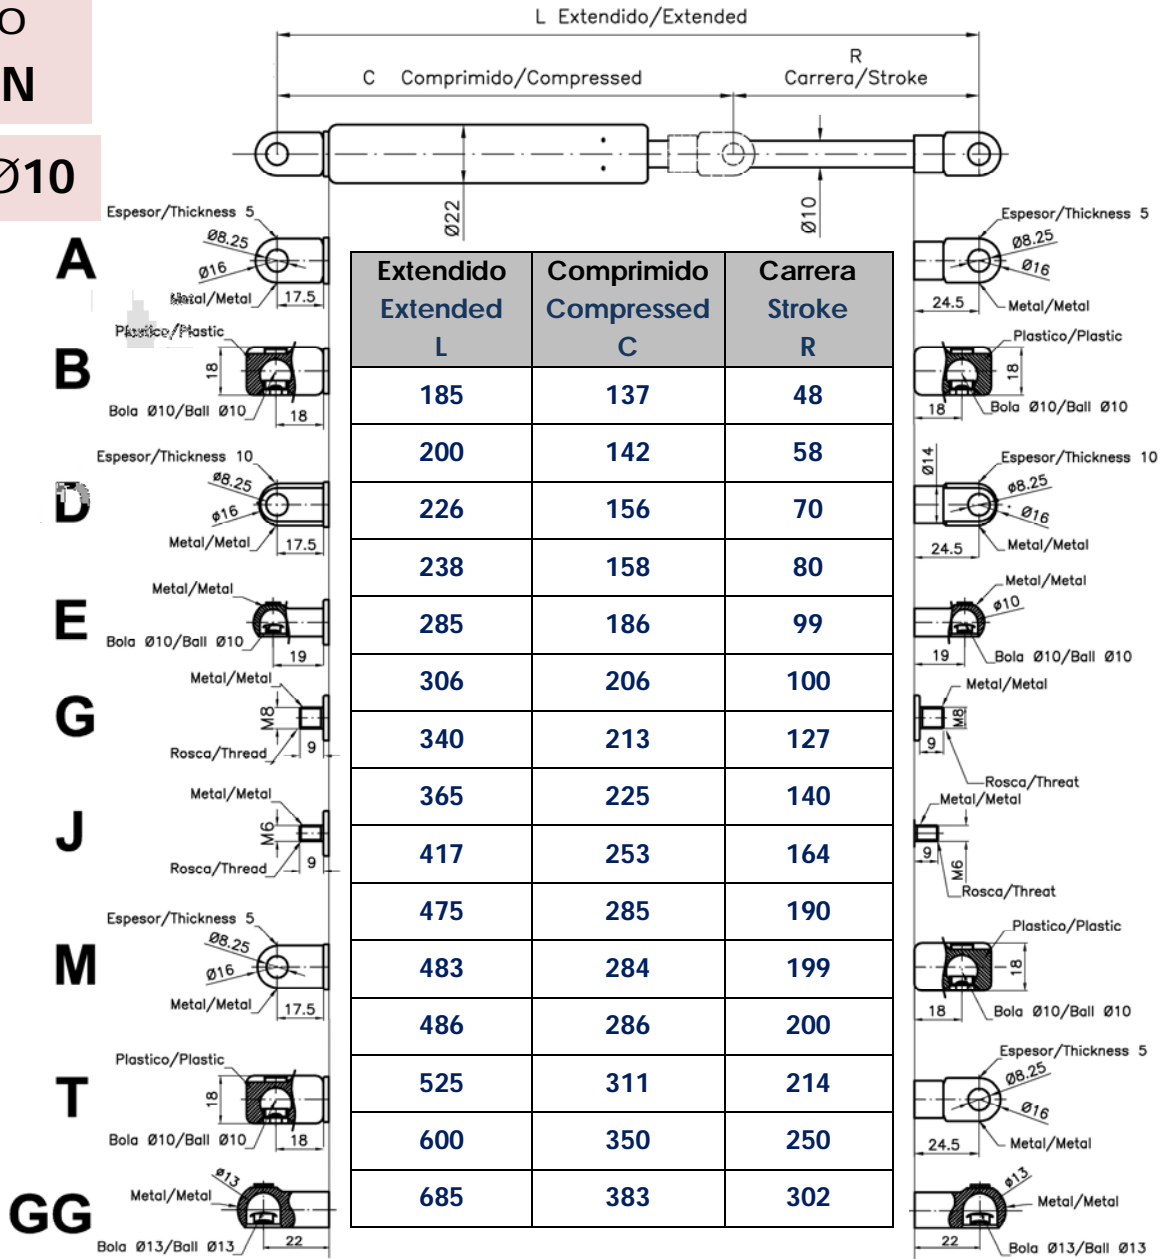

**Serie TA para retención de bajada de cama abatible de pared**  
Elevador a gas para la retención de la bajada de la cama de pared  
**Model Series TA for retention of the descent of a foldable wall bed**  
Gas lift for the retention of the descent of the wall bed

Elevador a gas para elevar la encimera de la mesa centro de forma suave controlada  
Gas lift to raise dining table top in a soft and controlled way

EL-ESEN201904

Up to  
1900N

Ø22/Ø10

Up to  
2400N

Ø22/Ø12