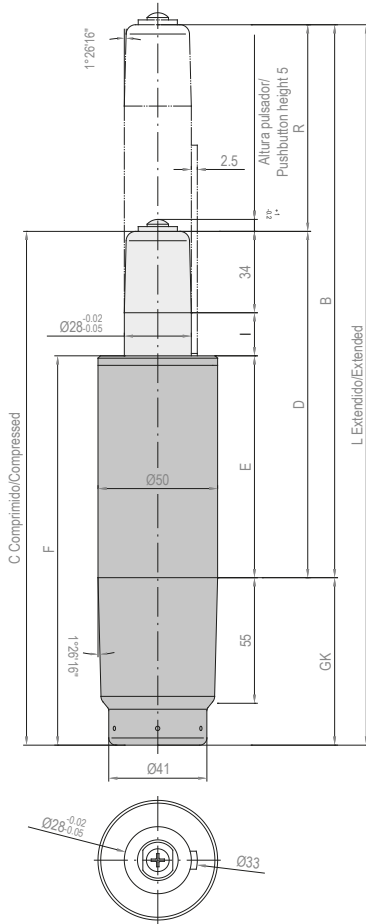

CILINDRO A GAS NO GIRATORIO Y AJUSTABLE EN ALTURA PARA SILLAS, TABURETES O MESAS AUXILIARES AJUSTABLES EN ALTURA QUE NO REQUIEREN GIRO

HEIGHT ADJUSTABLE NON-SWIBEL GAS SPRING FOR CHAIRS, STOOLS AND HEIGHT ADJUSTABLE AUXILIARY TABLES THAT REQUIRE NO TURNING

Pintado negro gris, cromo brillo o mate. Tubo exterior sólo disponible en ø50.
Black, grey painted, bright or matt chromed. Outer tube only available ø50.

CODIGO/CODE	AA	R	F	GK	E	D	C	I	B	L
DA001-AD7000	198	95	171	70	101	141	211	7	236	306
DA004-AD7008	213	110	180	70	110	158	226	12	266	336
DA008-AD7002	233	120	201	70	131	176	246	11	296	366
DA010-AD7002	233	130	200	70	130	176	246	12	306	376
DA014-AD7122	243	130	210	70	140	186	256	12	316	386
DA015-AD7122	243	140	210	70	140	186	256	12	326	396
DA017-AD7032	264	140	230	70	160	207	277	13	347	417
DA025-AD7032	264	155	230	70	160	207	277	13	362	432
DA050-AD7072	287	175	245	70	175	230	300	21	405	475
DA049-AD7058	295	155	255	70	185	238	308	19	393	463
DA065-AD7086	355	200	304	95	209	273	368	30	473	568
DA065-AD7076	355	200	304	70	234	298	368	30	498	568
DA060-AD7062	420	260	374	70	304	363	433	25	623	693
DA062-AD7062	420	260	374	70	304	363	433	25	623	693
DA083-AD7088	510	200	454	70	384	453	523	35	653	723
DA086-AD7088	510	260	454	70	384	453	523	35	713	783