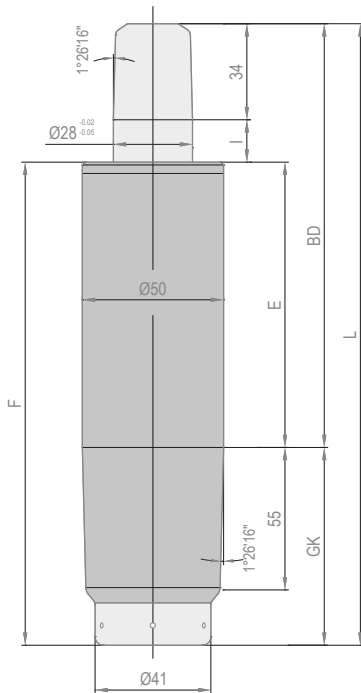

CILINDRO ÚNICAMENTE GIRATORIO,
NO AJUSTABLE EN ALTURA,
SIN AMORTIGUACIÓN

ONLY SWIVEL CYLINDER,
NON HEIHGT ADJUSTABLE,
NON DAMPING

CÓDIGO / CODE	L	BD	F	GK
EG220-7000	220	150	171	70
EG230-7008	230	160	181	70
EG240-7008	240	170	180	70
EG255-7002	255	185	201	70
EG264-7002	264	194	201	70
EG273-7002	273	203	201	70
EG282-7032	282	212	231	70
EG297-7058	297	227	256	70
EG306-7032	306	236	231	70
EG319-7058	319	249	256	70
EG330-7058	330	260	256	70
EG360-7076	360	290	305	70
EG382-7076	382	312	305	70
EG398-7076	398	328	305	70
EG440-7062	440	370	375	70
EG485-7084	485	415	395	70
EG545-7088	545	475	455	70

*Podemos fabricar diversos modelos en función de
las medidas de la silla ó asiento.
Pintado negro, gris, cromo brillo ó mate
tubo exterior en Ø40, Ø45, Ø50*

*We can manufacture in different measures to the
required seat or chair height.
black, grey, painted, bright or matt chromed
outer tube in Ø40, Ø45, Ø50*