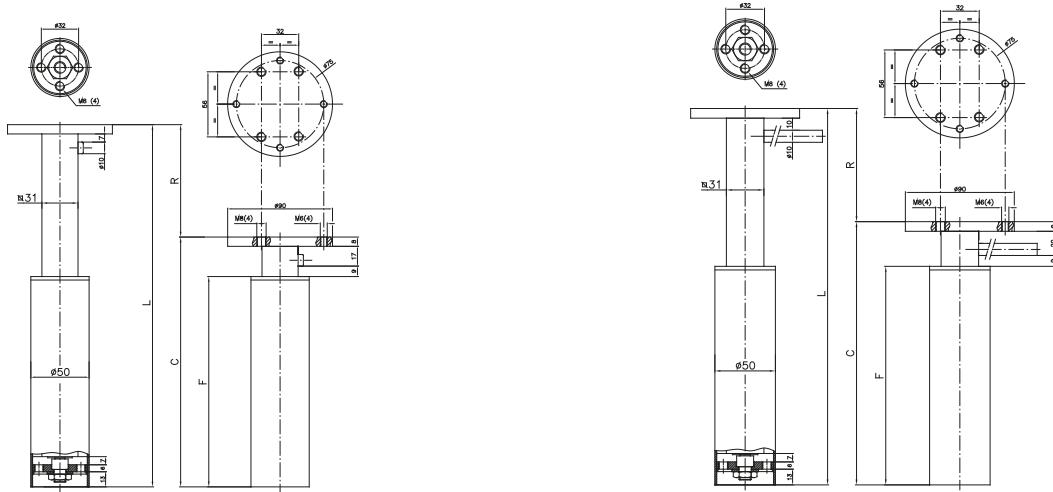

COLUMNA ELEVABLE A GAS,  
REGULACIÓN DE ALTURA DE MESAS  
GAS LIFTING COLUMN, FOR TABLE HEIGHT  
ADJUSTMENT

mesatable

*Ajustable desde una altura de mesa de centro hasta convertirla en mesa de comedor. Puede ser bloqueada en cualquier posición sin amortiguación*

*Adjusting from a coffee table to a dining table height. Can be blocked in any position, without damping.*

CÓDIGO/CODE	L	C	R	F
MGC-F386	716	420	296	386
MGL-F604	1037	638	399	604

CÓDIGO/CODE	L	C	R	F
MPC-F386	719	423	296	386
MPL-F604	1040	641	399	604