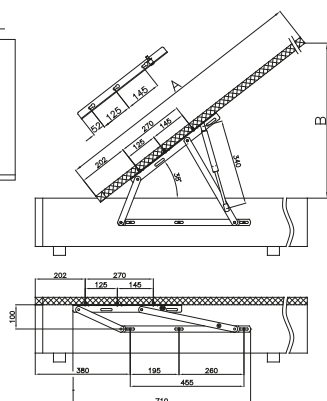

RÓTULA  
BALL FITTING

LENGÜETA  
EYELET

PERFIL  
AMARRE

PERFIL  
AMARRE

AMARRE EN EL INFERIOR DE LA TAPA  
FRAME FIXING BELOW TO THE COVER

AMARRE EN EL LATERAL DE LA TAPA  
FRAME LATERAL FIXING TO THE COVER

A	B
1000	600
1800	1100
1900	1160
2000	1220

**ABAIN**  
components s.l.

**G**Gain

**BISAGRA CANAPÉ**  
BISAGRA PARA ELEVACIÓN DE CANAPE, PARA ELEVADORES DE 340MM.  
**BED FRAME FOR BEDS**  
BED FRAME FOR BED BOX, VALID FOR GAS LIFTS OF 340MM LENGTH.