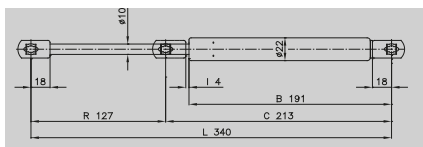

RÓTULA  
BALL FITTING

LENGÜETA  
EYELET

PERFIL  
AMARRE

PERFIL  
AMARRE

AMARRE EN EL INFERIOR DE LA TAPA  
FRAME FIXING BELOW TO THE COVER

AMARRE EN EL LATERAL DE LA TAPA  
FRAME LATERAL FIXING TO THE COVER

A	B
1000	600
1800	1100
1900	1160
2000	1220

**ABAIN**  
components s.l.

**G**Gain

**BISAGRA CANAPÉ**  
BISAGRA PARA ELEVACIÓN DE CANAPE, PARA ELEVADORES DE 340MM.  
**BED FRAME FOR BEDS**  
BED FRAME FOR BED BOX, VALID FOR GAS LIFTS OF 340MM LENGTH.