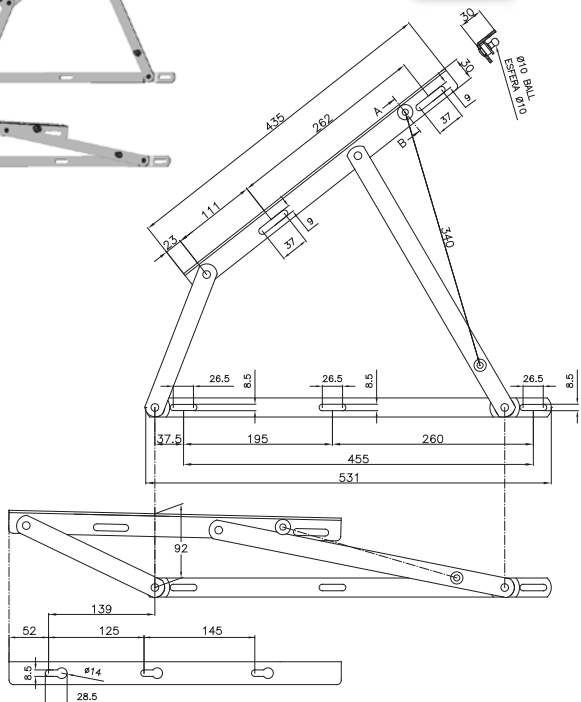

RÓTULA  
BALL FITTING

LENGÜETA  
EYELET

PERFIL  
AMARRE

PERFIL  
AMARRE

AMARRE EN EL INFERIOR DE LA TAPA  
FRAME FIXING BELOW TO THE COVER

AMARRE EN EL LATERAL DE LA TAPA  
FRAME LATERAL FIXING TO THE COVER

A	B
1000	600
1800	1100
1900	1160
2000	1220

**ABAIN**  
components s.l.

**G**Gain

**BISAGRA CANAPÉ**  
BISAGRA PARA ELEVACIÓN DE CANAPE, PARA ELEVADORES DE 340MM.  
**BED FRAME FOR BEDS**  
BED FRAME FOR BED BOX, VALID FOR GAS LIFTS OF 340MM LENGTH.