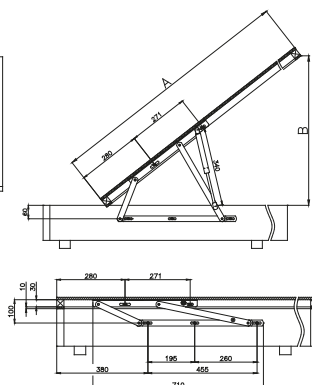

RÓTULA  
BALL FITTING

LENGÜETA  
EYELET

PERFIL  
AMARRE

PERFIL  
AMARRE

AMARRE EN EL INFERIOR DE LA TAPA  
FRAME FIXING BELOW TO THE COVER

AMARRE EN EL LATERAL DE LA TAPA  
FRAME LATERAL FIXING TO THE COVER

A	B
1000	600
1800	1100
1900	1160
2000	1220

**ABAIN**  
components s.l.

**G**Gain

**BISAGRA CANAPÉ**  
BISAGRA PARA ELEVACIÓN DE CANAPE, PARA ELEVADORES DE 340MM.  
**BED FRAME FOR BEDS**  
BED FRAME FOR BED BOX, VALID FOR GAS LIFTS OF 340MM LENGTH.