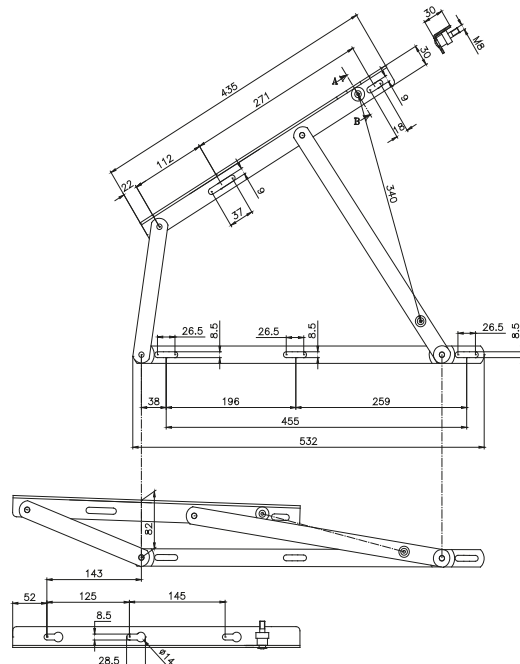

RÓTULA  
BALL FITTING

LENGÜETA  
EYELET

PERFIL  
AMARRE

PERFIL  
AMARRE

AMARRE EN EL INFERIOR DE LA TAPA  
FRAME FIXING BELOW TO THE COVER

AMARRE EN EL LATERAL DE LA TAPA  
FRAME LATERAL FIXING TO THE COVER

A	B
1000	600
1800	1100
1900	1160
2000	1220

**ABAIN**  
components s.l.

**G**Gain

**BISAGRA CANAPÉ**  
BISAGRA PARA ELEVACIÓN DE CANAPE, PARA ELEVADORES DE 340MM.  
**BED FRAME FOR BEDS**  
BED FRAME FOR BED BOX, VALID FOR GAS LIFTS OF 340MM LENGTH.