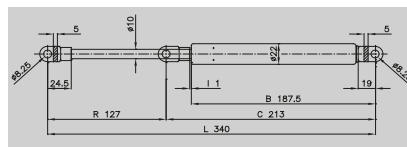

RÓTULA  
BALL FITTING

LENGÜETA  
EYELET

PERFIL  
AMARRE

PERFIL  
AMARRE

AMARRE EN EL INFERIOR DE LA TAPA  
FRAME FIXING BELOW TO THE COVER

AMARRE EN EL LATERAL DE LA TAPA  
FRAME LATERAL FIXING TO THE COVER

A	B
1000	600
1800	1100
1900	1160
2000	1220

**ABAIN**  
components s.l.

**G**Gain

**BISAGRA CANAPÉ**  
BISAGRA PARA ELEVACIÓN DE CANAPE, PARA ELEVADORES DE 340MM.  
**BED FRAME FOR BEDS**  
BED FRAME FOR BED BOX, VALID FOR GAS LIFTS OF 340MM LENGTH.